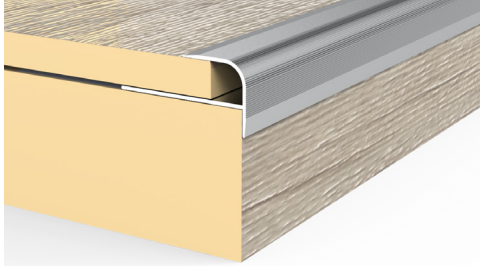

### Profiles

Prestige Profile end \*  
Size: 3400 x 45 x 14 mm

Prestige Profile border  
Size: 3400 x 27 x 7-18 mm

Prestige Profile universal  
Size: 3400 x 45 x 7-18 mm

Prestige Profile ramp \*  
Size: 3400 x 47 x 14-25 mm