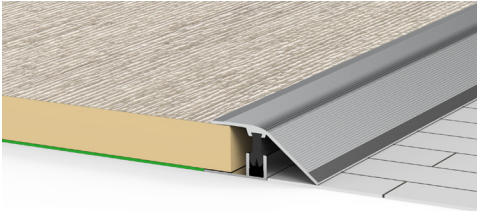

### Profiles

Prestige Profile end \*  
Size: 3400 x 45 x 14 mm

Prestige Profile border  
Size: 3400 x 27 x 7-18 mm

Prestige Profile universal  
Size: 3400 x 45 x 7-18 mm

Prestige Profile ramp \*  
Size: 3400 x 47 x 14-25 mm